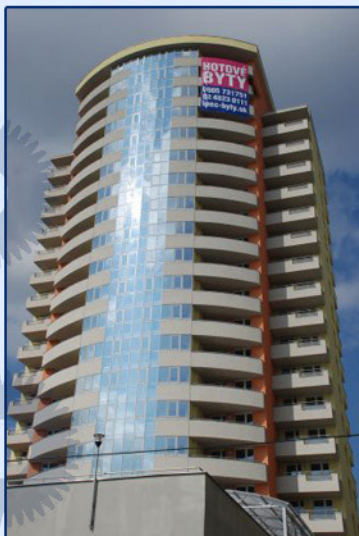

# Ponúkame viac ako len predstavy o bývaní

**Lokalita:** polyfunkčný objekt ohraničený ulicami Kresánková, ul. Hany Meličkovej a Majernikova

**Počet bytov:** 86 (2-4i byty + apartmány)

**Rozloha bytov:** od 60 – do 110 m<sup>2</sup>

## Výhody bývania

- atraktívna lokalita v centre Dlhých Dielov s exkluzívnym výhľadom na Bratislavu z každého poschodia
- jedinečný bytový dom v modernej rezidenčnej zóne, ktorý ponúka všetky typy bytov s výbornými dispozičnými riešeniami
- nerušený výhľad na povodie Dunaja a blízky les
- snečné byty - všetky byty sú s čiastočnou alebo úplnou orientáciou na južnú stranu
- loggia, balkón alebo terasa je súčasťou každého bytu
- dostatočný počet garážových a parkovacích miest, s prepojením na hlavnú stavbu – „suchou nohou do bytu“
- nadštandardná občianska vybavenosť v dosahu len pár metrov od domu
- vynikajúca dopravná dostupnosť MHD, ale aj osobnou automobilovou dopravou
- výhoda pre podnikateľov: k dispozícii sú priestory do osobného vlastníctva na podnikanie so štartovacou výmerou 60 m<sup>2</sup> - možnosť odpočtu 19% DPH